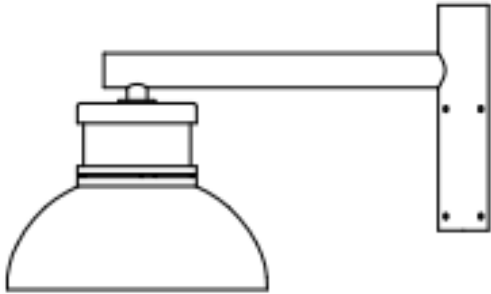

# ATMOSPHERE

220-  
240V

50Hz-  
60Hz

**IP65**

IK08

CE

STRIHL Scandinavia AB  
Magasinsgatan 6B  
434 37 Kungälv, Sweden  
+46 (0)300-569980  
info@Strihl.se